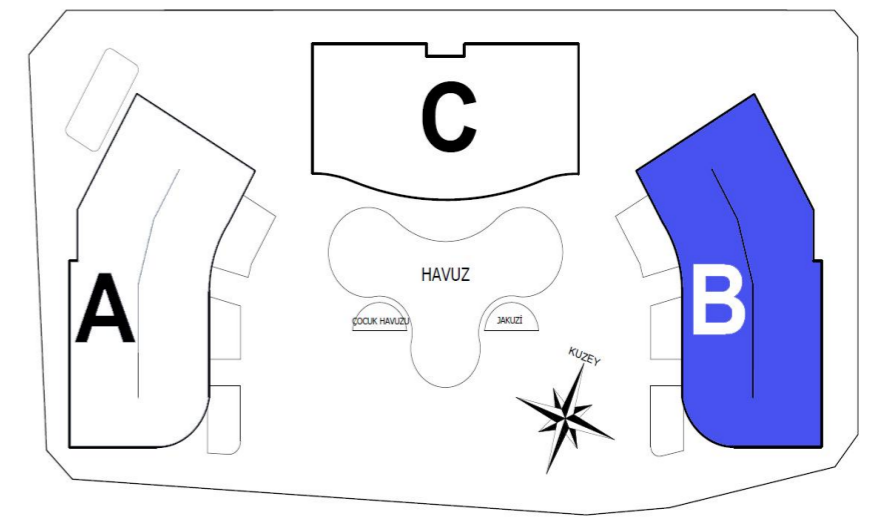

PRICE LIST

A BLOCK

GÜNEYBATI DAİRELER ЮГО-ЗАПАДНЫЕ КВАРТИРЫ

ÇATI KATI Dubleks Üst Kat	35 3+1 153M ² 480.000 €	35 3+1 153M ² 480.000 €	44 2+1 113M ² SOLD	43 3+1 158M ² 480.000 €	43 3+1 158M ² 480.000 €
4. KAT Dubleks Alt Kat	36 1+1 52,5M ² SOLD	35 3+1 153M ² 480.000 €	44 2+1 113M ² SOLD	43 3+1 158M ² 480.000 €	42 1+1 52,5M ² SOLD
2. KAT	26 1+1 45,5M ² 188.000 €	25 1+1 45,5M ² 183.000 €	34 1+1 46M ² 188.000 €	33 1+1 46M ² 188.000 €	32 1+1 48M ² i
1. KAT	16 1+1 45,5M ² 183.000 €	15 1+1 45,5M ² 178.000 €	24 1+1 46M ² i	23 1+1 46M ² i	22 1+1 48M ² 188.000 €
ZEMİN KATI	6 1+1 45,5M ² 178.000 €	5 1+1 45,5M ² 173.000 €	14 1+1 46M ² 178.000 €	13 1+1 46M ² 178.000 €	12 1+1 48M ² 183.000 €
BODRUM KATI				4 2+1 193m ² SOLD	Bahçeli

PRICE LIST

B BLOCK

HAVUZA MANZARALI DAİRELER АПАРТАМЕНТЫ С ВИДОМ НА БАССЕЙН

ÇATI KATI Dubleks Üst Kat	37 3+1 144M ² SOLD	37 3+1 144M ² SOLD	38 2+1 97M ² SOLD	39 3+1 159M ² SOLD	39 3+1 159M ² SOLD
4. KAT Dubleks Alt Kat	36 1+1 47.5M ² i	37 4+1 144M ² SOLD	38 2+1 97M ² SOLD	39 3+1 159M ² SOLD	40 1+1 52.5M ² SOLD
2. KAT	26 1+1 47.5M ² SOLD	27 1+1 52M ² i	28 1+1 54M ² SOLD	29 1+1 53M ² SOLD	30 1+1 52.5M ² SOLD
1. KAT	16 1+1 47.5M ² SOLD	17 1+1 52M ² SOLD	18 1+1 54 M 2 SOLD	19 1+1 53M ² SOLD	20 1+1 52.5M ² SOLD
ZEMİN KATI	6 1+1 47.5M ² SOLD	7 1+1 52M ² SOLD	8 1+1 52M ² SOLD	9 1+1 53M ² SOLD	10 1+1 52.5M ² SOLD
BODRUM KATI	1 2+1 169.5M ²	2 2+1 131M ²	3 2+1 239M ²		
	404.000 €		328.000 €		427.000 €