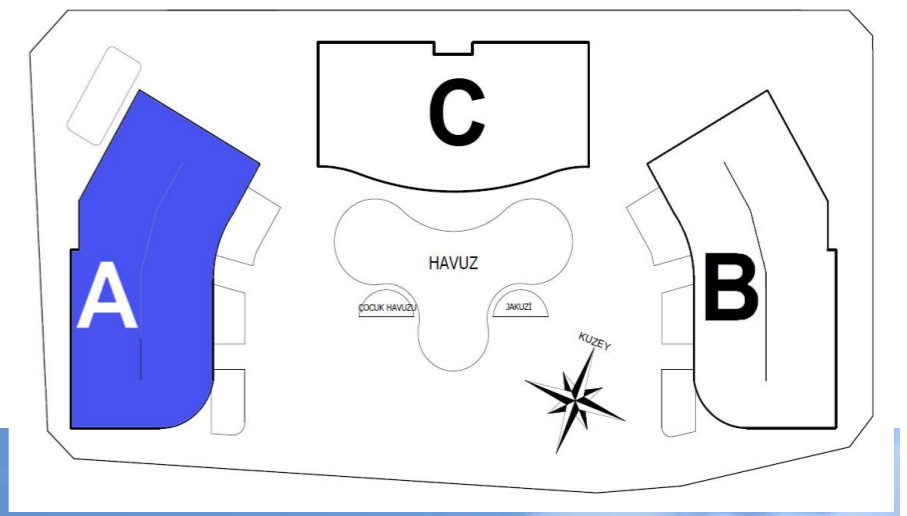

PRICE LIST

A BLOCK

GÜNEYBATI DAİRELER ЮГО-ЗАПАДНЫЕ КВАРТИРЫ

ÇATI KATI Dubleks Üst Kat	35 3+1 153M ² 480.000 €	35 3+1 153M ² 480.000 €	44 2+1 113M ² SOLD	43 3+1 158M ² 480.000 €	43 3+1 158M ² 480.000 €
4. KAT Dubleks Alt Kat	36 1+1 52,5M ² SOLD	35 3+1 153M ² 480.000 €	44 2+1 113M ² SOLD	43 3+1 158M ² 480.000 €	42 1+1 52,5M ² SOLD
2. KAT	26 1+1 45,5M ² 188.000 €	25 1+1 45,5M ² 183.000 €	34 1+1 46M ² 188.000 €	33 1+1 46M ² 188.000 €	32 1+1 48M ² i
1. KAT	16 1+1 45,5M ² 183.000 €	15 1+1 45,5M ² 178.000 €	24 1+1 46M ² i	23 1+1 46M ² i	22 1+1 48M ² 188.000 €
ZEMİN KATI	6 1+1 45,5M ² 178.000 €	5 1+1 45,5M ² 173.000 €	14 1+1 46M ² 178.000 €	13 1+1 46M ² 178.000 €	12 1+1 48M ² 183.000 €
BODRUM KATI				4 2+1 193m ² SOLD	Bahçeli

PRICE LIST

B BLOCK

HAVUZA MANZARALI DAİRELER АПАРТАМЕНТЫ С ВИДОМ НА БАССЕЙН

ÇATI KATI Dubleks Üst Kat	37 3+1 144M ² SOLD	37 3+1 144M ² SOLD	38 2+1 97M ² SOLD	39 3+1 159M ² SOLD	39 3+1 159M ² SOLD
4. KAT Dubleks Alt Kat	36 1+1 47.5M ² i	37 4+1 144M ² SOLD	38 2+1 97M ² SOLD	39 3+1 159M ² SOLD	40 1+1 52.5M ² SOLD
2. KAT	26 1+1 47.5M ² SOLD	27 1+1 52M ² i	28 1+1 54M ² SOLD	29 1+1 53M ² SOLD	30 1+1 52.5M ² SOLD
1. KAT	16 1+1 47.5M ² SOLD	17 1+1 52M ² SOLD	18 1+1 54 M 2 SOLD	19 1+1 53M ² SOLD	20 1+1 52.5M ² SOLD
ZEMİN KATI	6 1+1 47.5M ² SOLD	7 1+1 52M ² SOLD	8 1+1 52M ² SOLD	9 1+1 53M ² SOLD	10 1+1 52.5M ² SOLD
BODRUM KATI	1 2+1 169.5M ²	2 2+1 131M ²	3 2+1 239M ²		
	404.000 €		328.000 €		427.000 €